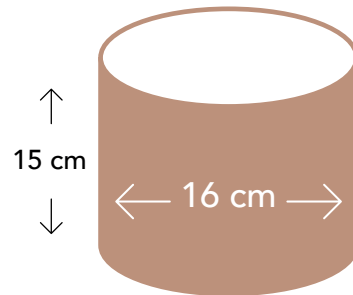

# TORTEN FÜR JEDEN ANLASS

Geburtstag, Taufe, Jahrestag, Verlobung

**Torte S**  
ca. 8–10 Portionen  
ab 80€

**Torte M**  
ca. 16–20 Portionen  
ab 100€

**Torte 2S**  
ca. 20 Portionen  
ab 170€

**Torte 2M**  
ca. 40 Portionen  
ab 270€

Diese Darstellungen bieten lediglich Richtwerte zur Orientierung. Portionen können an die tatsächliche Gästezahl angepasst werden. Die ausgewiesenen Preise verstehen sich ohne Dekor und Zusatzelemente. Diese werden je nach Aufwand berechnet (nur Buttercreme-Einstrich).